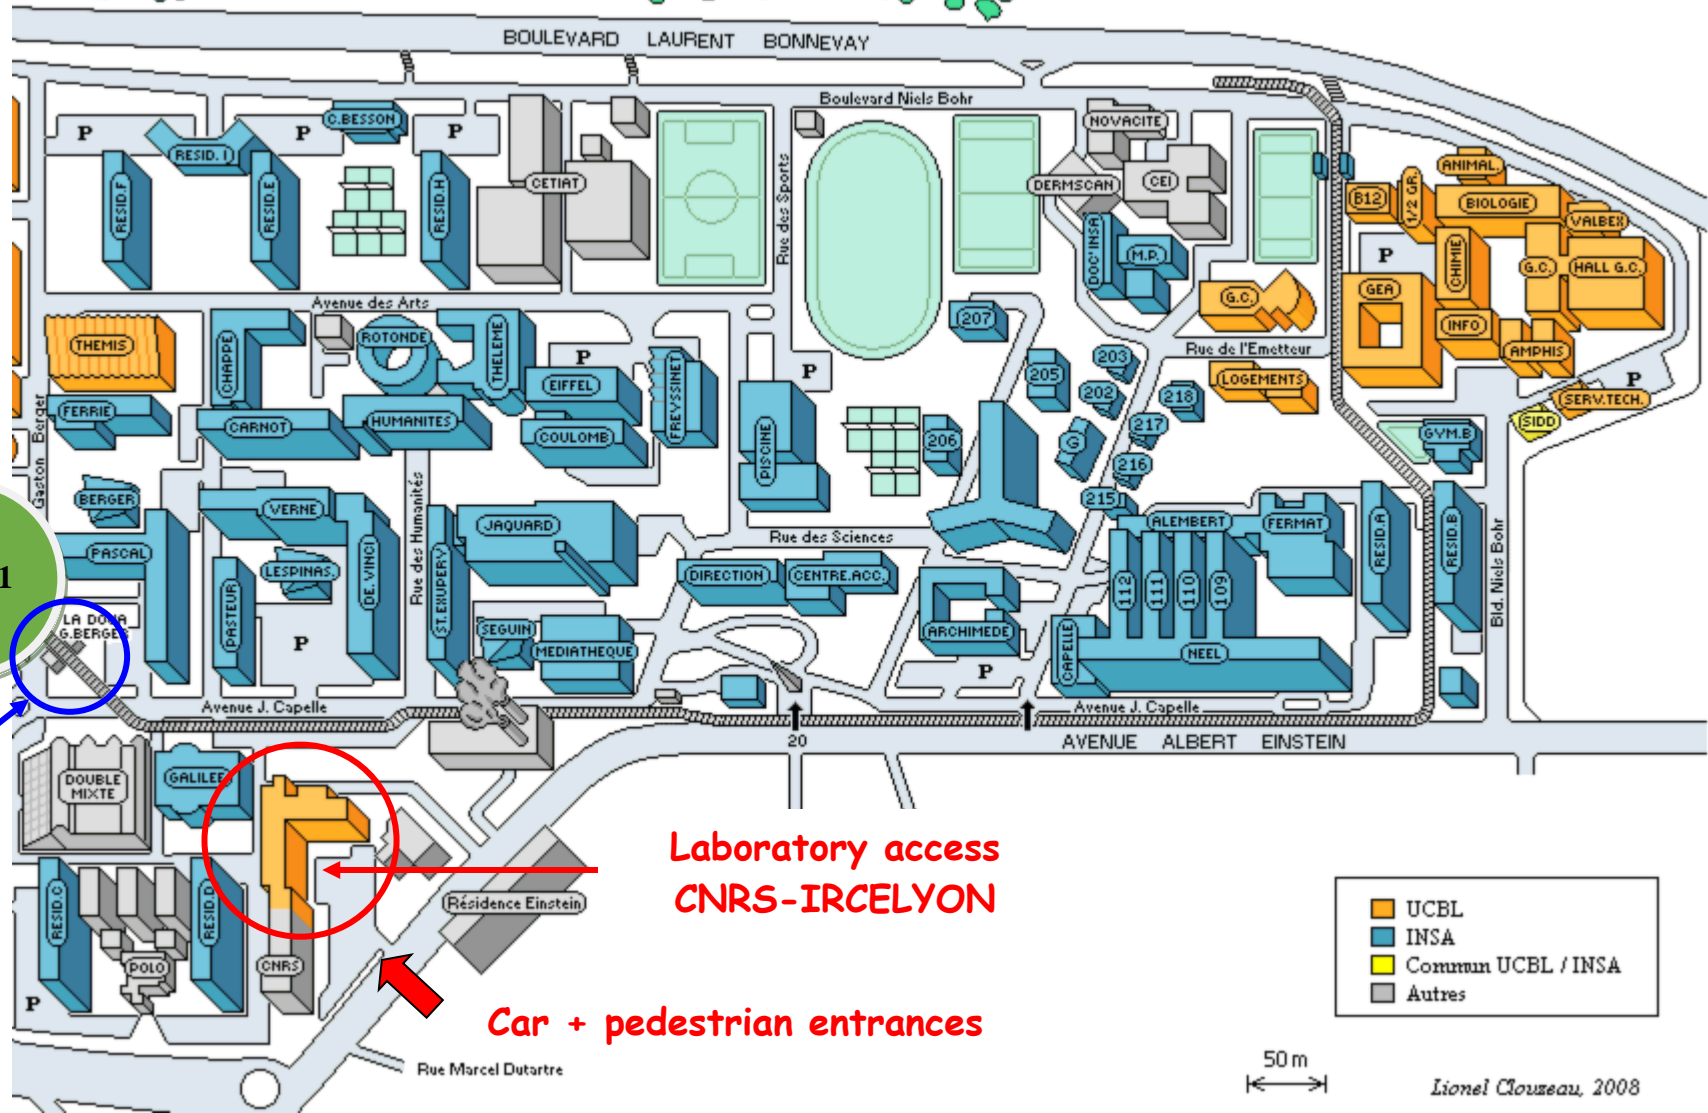

Parc de la Feysine

BU
Lyon 1

Tram station T1 or
T4 « DOUA Gaston
Berger »

HOTEL
IBIS Style

Laboratory access
CNRS-IRCELYON

Car + pedestrian entrances

- UCBL
- INSA
- Commun UCBL / INSA
- Autres

50 m