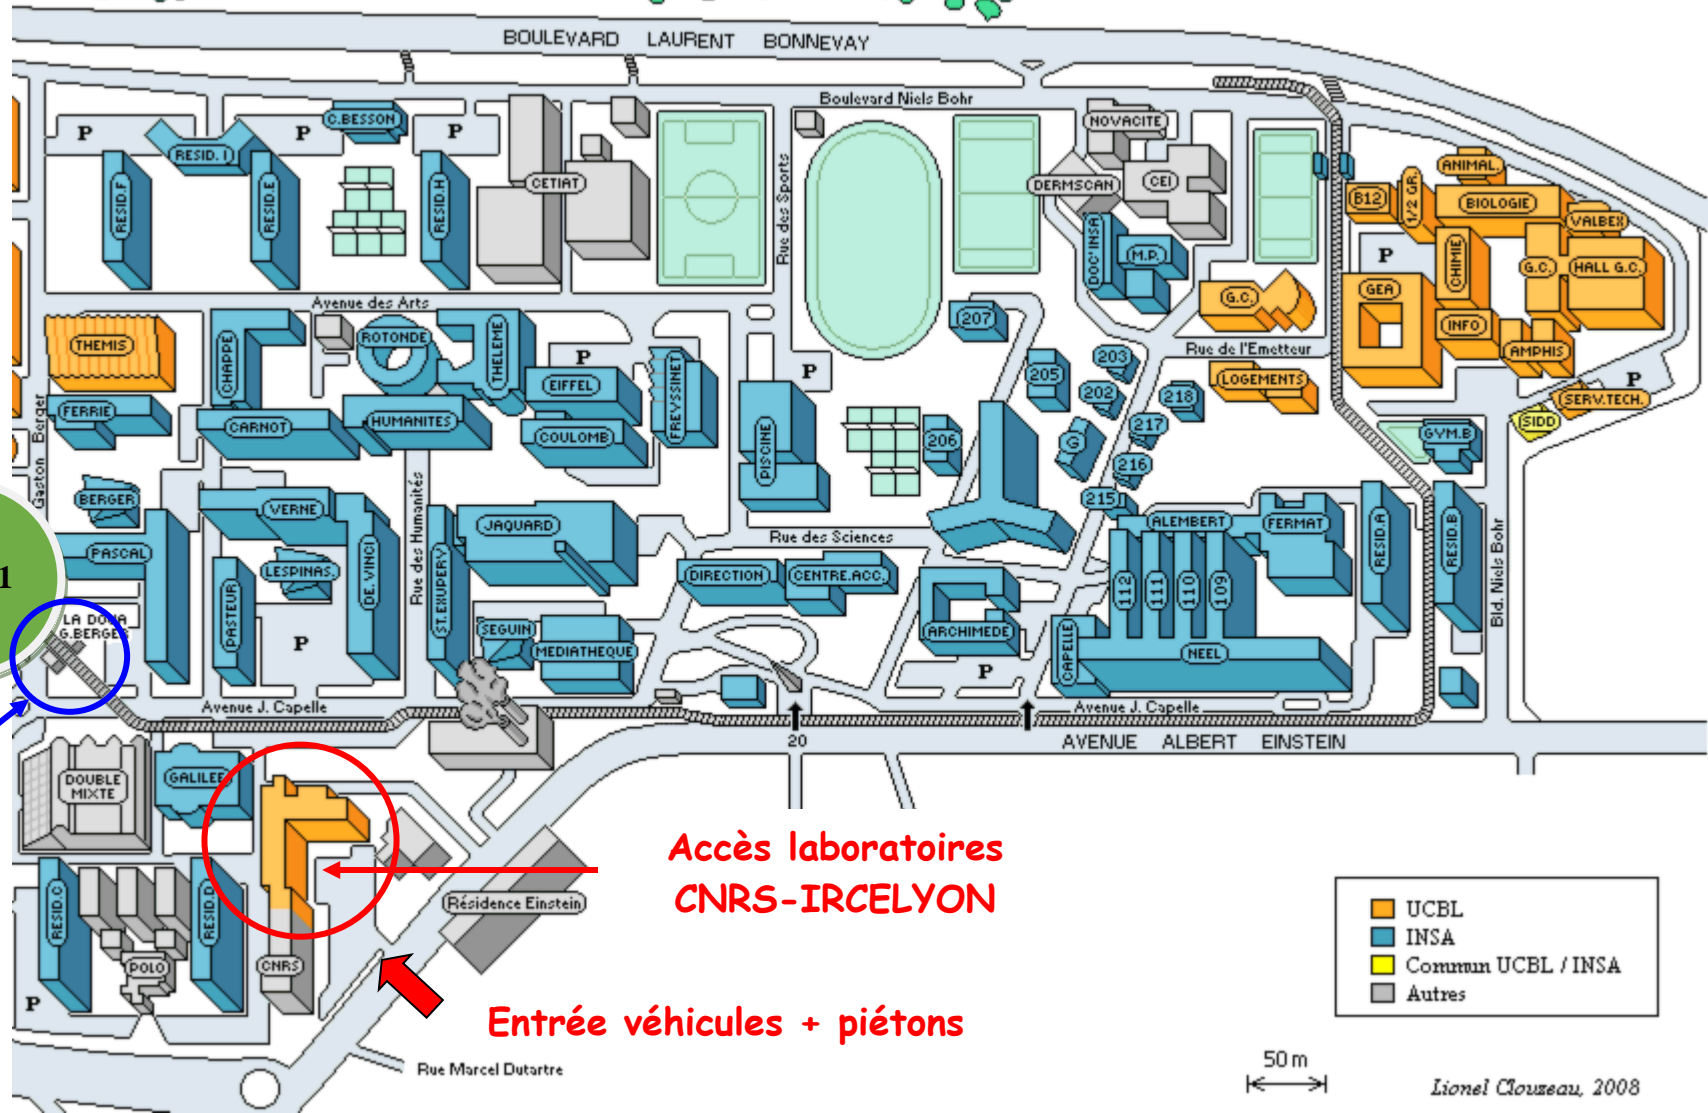

Parc de la Feysine

BU
Lyon 1

Station Tram T1 ou
T4 « DOUA Gaston
Berger »

Accès laboratoires
CNRS-IRCELYON

Entrée véhicules + piétons

HOTEL
IBIS Style

- UCBL
- INSA
- Commun UCBL / INSA
- Autres

50 m
↔